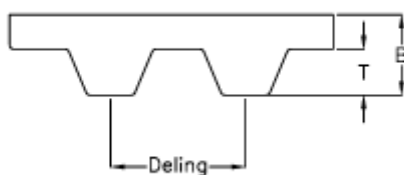

Varenummer: 602931410089
Beskrivelse: Gates åben tandrem gummi
H-150-stålcord

Mål

B	= 4.3
Bredde	= 150
Deling	= 1/2"
T	= 2.29